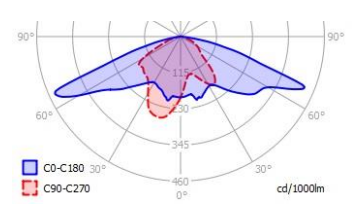

Rated Lifetime: 50000 Hr. (L70/B10)

Various optical systems are available on request.

NML 16LED-SYM I

NML 16LED-SYM II

NML 16LED-M Class

NML 16LED-S Class

NML 16LED-AREA

Catalogue Number	Wattage (W)	Lumen	Length (mm)	Width (mm)	Height (mm)	Ref. Code
NML 16LED -SYM I	37W	3435	330	220	58	553915
NML 16LED- SYM II	37W	3000	330	220	58	553918
NML 16LED- M Class	37W	3441	330	220	58	553908
NML 16LED- S Class	37W	2777	330	220	58	553912
NML 16LED- Area	37W	2932	330	220	58	553921
<hr/>						
NML 16LED -SYM I	60W	4936	330	220	58	553915
NML 16LED- SYM II	60W	4021	330	220	58	553918
NML 16LED- M Class	60W	4972	330	220	58	553908
NML 16LED- S Class	60W	3665	330	220	58	553912
NML 16LED- Area	60W	3850	330	220	58	553921