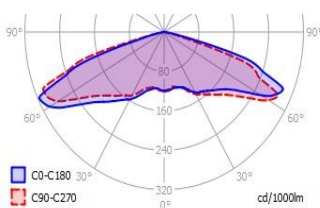

Rated Lifetime: 50000 Hr. (L70/B10)

Various optical systems are available on request.

NML 16LED-SYM I

NML 16LED-SYM II

NML 16LED-M Class

NML 16LED-S Class

NML 16LED-AREA

Catalogue Number	Wattage (W)	Lumen	Length (mm)	Width (mm)	Height (mm)	Ref. Code
NML 16LED -SYM I	37W	3435	330	220	58	553915
NML 16LED- SYM II	37W	3000	330	220	58	553918
NML 16LED- M Class	37W	3441	330	220	58	553908
NML 16LED- S Class	37W	2777	330	220	58	553912
NML 16LED- Area	37W	2932	330	220	58	553921
<hr/>						
NML 16LED -SYM I	60W	4936	330	220	58	553915
NML 16LED- SYM II	60W	4021	330	220	58	553918
NML 16LED- M Class	60W	4972	330	220	58	553908
NML 16LED- S Class	60W	3665	330	220	58	553912
NML 16LED- Area	60W	3850	330	220	58	553921