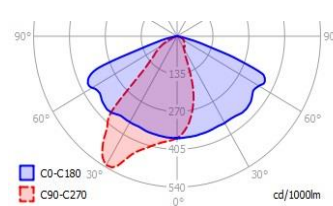

Rated Lifetime: 50000 Hr. (L70/B10)

Various optical systems are available on request.

NML 16LED-SYM I

NML 16LED-SYM II

NML 16LED-M Class

NML 16LED-S Class

NML 16LED-AREA

Catalogue Number	Wattage (W)	Lumen	Length (mm)	Width (mm)	Height (mm)	Ref. Code
NML 16LED -SYM I	37W	3435	330	220	58	553915
NML 16LED- SYM II	37W	3000	330	220	58	553918
NML 16LED- M Class	37W	3441	330	220	58	553908
NML 16LED- S Class	37W	2777	330	220	58	553912
NML 16LED- Area	37W	2932	330	220	58	553921
<hr/>						
NML 16LED -SYM I	60W	4936	330	220	58	553915
NML 16LED- SYM II	60W	4021	330	220	58	553918
NML 16LED- M Class	60W	4972	330	220	58	553908
NML 16LED- S Class	60W	3665	330	220	58	553912
NML 16LED- Area	60W	3850	330	220	58	553921