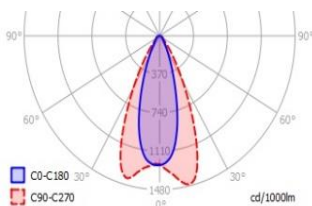

Rated Lifetime: 50000 Hr. (L70/B10)

Various optical systems are available on request.

NML 16LED-SYM I

NML 16LED-SYM II

NML 16LED-M Class

NML 16LED-S Class

NML 16LED-AREA

Catalogue Number	Wattage (W)	Lumen	Length (mm)	Width (mm)	Height (mm)	Ref. Code
NML 16LED -SYM I	37W	3435	330	220	58	553915
NML 16LED- SYM II	37W	3000	330	220	58	553918
NML 16LED- M Class	37W	3441	330	220	58	553908
NML 16LED- S Class	37W	2777	330	220	58	553912
NML 16LED- Area	37W	2932	330	220	58	553921
<hr/>						
NML 16LED -SYM I	60W	4936	330	220	58	553915
NML 16LED- SYM II	60W	4021	330	220	58	553918
NML 16LED- M Class	60W	4972	330	220	58	553908
NML 16LED- S Class	60W	3665	330	220	58	553912
NML 16LED- Area	60W	3850	330	220	58	553921