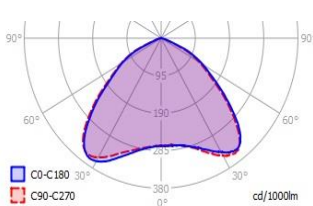

Rated Lifetime: 50000 Hr. (L70/B10)

Various optical systems are available on request.

NML 16LED-SYM I

NML 16LED-SYM II

NML 16LED-M Class

NML 16LED-S Class

NML 16LED-AREA

Catalogue Number	Wattage (W)	Lumen	Length (mm)	Width (mm)	Height (mm)	Ref. Code
NML 16LED -SYM I	37W	3435	330	220	58	553915
NML 16LED- SYM II	37W	3000	330	220	58	553918
NML 16LED- M Class	37W	3441	330	220	58	553908
NML 16LED- S Class	37W	2777	330	220	58	553912
NML 16LED- Area	37W	2932	330	220	58	553921
<hr/>						
NML 16LED -SYM I	60W	4936	330	220	58	553915
NML 16LED- SYM II	60W	4021	330	220	58	553918
NML 16LED- M Class	60W	4972	330	220	58	553908
NML 16LED- S Class	60W	3665	330	220	58	553912
NML 16LED- Area	60W	3850	330	220	58	553921