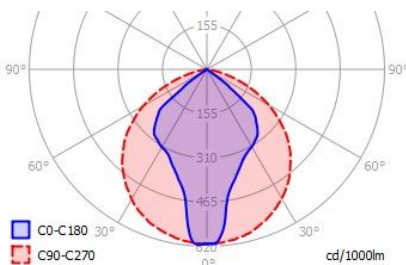

Dimming options available on request

Photometric Data

JBLS - LB600

JBLS - LB1200

JBLS - LB1500

LED MODULES

Catalogue No.	Wattag (W)	L (mm)	W (mm)	H (mm)	Current output	Lumen Output	Mass (kg)
JBLS-LB 600 - 80	28W	700	172	60	500mA	3481	2.6
JBLS-LB 600 - 80	39W	700	172	60	700mA	3764	2.6
JBLS-LB 1200 - 160	53W	1310	172	60	500mA	5713	4.9
JBLS-LB 1200 - 160	75W	1310	172	60	700mA	7433	4.9
JBLS-LB 1500 - 200	64W	1610	172	60	500mA	6380	5.7
JBLS-LB 1500 - 200	92W	1610	172	60	700mA	8240	5.7