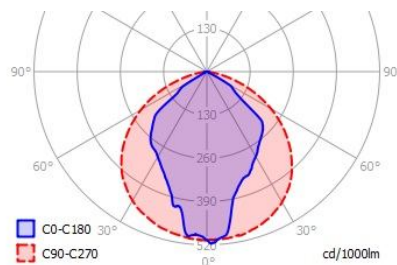

Dimming options available on request

Photometric Data

JBLS - LB600

JBLS - LB1200

JBLS - LB1500

LED MODULES

Catalogue No.	Wattag (W)	L (mm)	W (mm)	H (mm)	Current output	Lumen Output	Mass (kg)
JBLS-LB 600 - 80	28W	700	172	60	500mA	3481	2.6
JBLS-LB 600 - 80	39W	700	172	60	700mA	3764	2.6
JBLS-LB 1200 - 160	53W	1310	172	60	500mA	5713	4.9
JBLS-LB 1200 - 160	75W	1310	172	60	700mA	7433	4.9
JBLS-LB 1500 - 200	64W	1610	172	60	500mA	6380	5.7
JBLS-LB 1500 - 200	92W	1610	172	60	700mA	8240	5.7