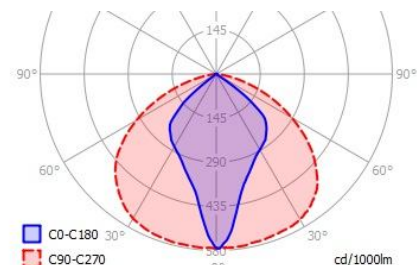

Dimming options available on request

Photometric Data

JBLS - LB600

JBLS - LB1200

JBLS - LB1500

LED MODULES

Catalogue No.	Wattag (W)	L (mm)	W (mm)	H (mm)	Current output	Lumen Output	Mass (kg)
JBLS-LB 600 - 80	28W	700	172	60	500mA	3481	2.6
JBLS-LB 600 - 80	39W	700	172	60	700mA	3764	2.6
JBLS-LB 1200 - 160	53W	1310	172	60	500mA	5713	4.9
JBLS-LB 1200 - 160	75W	1310	172	60	700mA	7433	4.9
JBLS-LB 1500 - 200	64W	1610	172	60	500mA	6380	5.7
JBLS-LB 1500 - 200	92W	1610	172	60	700mA	8240	5.7