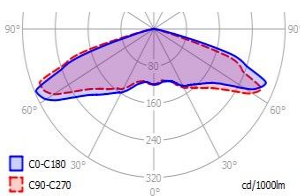

Rated Lifetime: 50000 Hr. (L70/B10)

Various optical systems are available on request.

NML 16LED-SYM I

NML 16LED-SYM II

NML 16LED-M Class

NML 16LED-S Class

NML 16LED-AREA

Catalogue Number	Wattage (W)	Lumen	Length (mm)	Width (mm)	Height (mm)	Ref. Code
NML 16LED -SYM I	37W	3435	330	220	58	553915
NML 16LED- SYM II	37W	3000	330	220	58	553918
NML 16LED- M Class	37W	3441	330	220	58	553908
NML 16LED- S Class	37W	2777	330	220	58	553912
NML 16LED- Area	37W	2932	330	220	58	553921
<hr/>						
NML 16LED -SYM I	60W	4936	330	220	58	553915
NML 16LED- SYM II	60W	4021	330	220	58	553918
NML 16LED- M Class	60W	4972	330	220	58	553908
NML 16LED- S Class	60W	3665	330	220	58	553912
NML 16LED- Area	60W	3850	330	220	58	553921