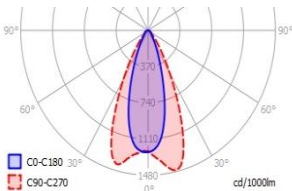

Rated Lifetime: 50000 Hr. (L70/B10)

Various optical systems are available on request.

NML 16LED-SYM I

NML 16LED-SYM II

NML 16LED-M Class

NML 16LED-S Class

NML 16LED-AREA

Catalogue Number	Wattage (W)	Lumen	Length (mm)	Width (mm)	Height (mm)	Ref. Code
NML 16LED -SYM I	37W	3435	330	220	58	553915
NML 16LED- SYM II	37W	3000	330	220	58	553918
NML 16LED- M Class	37W	3441	330	220	58	553908
NML 16LED- S Class	37W	2777	330	220	58	553912
NML 16LED- Area	37W	2932	330	220	58	553921
<hr/>						
NML 16LED -SYM I	60W	4936	330	220	58	553915
NML 16LED- SYM II	60W	4021	330	220	58	553918
NML 16LED- M Class	60W	4972	330	220	58	553908
NML 16LED- S Class	60W	3665	330	220	58	553912
NML 16LED- Area	60W	3850	330	220	58	553921