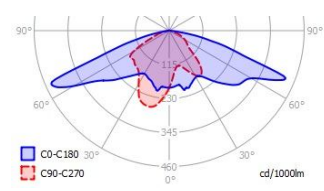

Rated Lifetime: 50000 Hr. (L70/B10)

Various optical systems are available on request.

NML 16LED-SYM I

NML 16LED-SYM II

NML 16LED-M Class

NML 16LED-S Class

NML 16LED-AREA

Catalogue Number	Wattage (W)	Lumen	Length (mm)	Width (mm)	Height (mm)	Ref. Code
NML 16LED -SYM I	37W	3435	330	220	58	553915
NML 16LED- SYM II	37W	3000	330	220	58	553918
NML 16LED- M Class	37W	3441	330	220	58	553908
NML 16LED- S Class	37W	2777	330	220	58	553912
NML 16LED- Area	37W	2932	330	220	58	553921
<hr/>						
NML 16LED -SYM I	60W	4936	330	220	58	553915
NML 16LED- SYM II	60W	4021	330	220	58	553918
NML 16LED- M Class	60W	4972	330	220	58	553908
NML 16LED- S Class	60W	3665	330	220	58	553912
NML 16LED- Area	60W	3850	330	220	58	553921