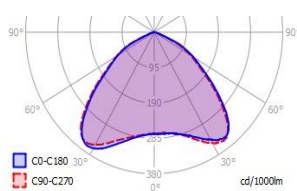

Rated Lifetime: 50000 Hr. (L70/B10)

Various optical systems are available on request.

NML 16LED-SYM I

NML 16LED-SYM II

NML 16LED-M Class

NML 16LED-S Class

NML 16LED-AREA

Catalogue Number	Wattage (W)	Lumen	Length (mm)	Width (mm)	Height (mm)	Ref. Code
NML 16LED -SYM I	37W	3435	330	220	58	553915
NML 16LED- SYM II	37W	3000	330	220	58	553918
NML 16LED- M Class	37W	3441	330	220	58	553908
NML 16LED- S Class	37W	2777	330	220	58	553912
NML 16LED- Area	37W	2932	330	220	58	553921
<hr/>						
NML 16LED -SYM I	60W	4936	330	220	58	553915
NML 16LED- SYM II	60W	4021	330	220	58	553918
NML 16LED- M Class	60W	4972	330	220	58	553908
NML 16LED- S Class	60W	3665	330	220	58	553912
NML 16LED- Area	60W	3850	330	220	58	553921