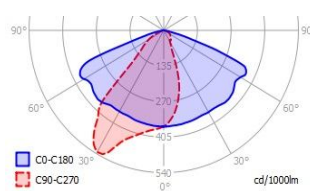

Rated Lifetime: 50000 Hr. (L70/B10)

Various optical systems are available on request.

NML 16LED-SYM I

NML 16LED-SYM II

NML 16LED-M Class

NML 16LED-S Class

NML 16LED-AREA

Catalogue Number	Wattage (W)	Lumen	Length (mm)	Width (mm)	Height (mm)	Ref. Code
NML 16LED -SYM I	37W	3435	330	220	58	553915
NML 16LED- SYM II	37W	3000	330	220	58	553918
NML 16LED- M Class	37W	3441	330	220	58	553908
NML 16LED- S Class	37W	2777	330	220	58	553912
NML 16LED- Area	37W	2932	330	220	58	553921
<hr/>						
NML 16LED -SYM I	60W	4936	330	220	58	553915
NML 16LED- SYM II	60W	4021	330	220	58	553918
NML 16LED- M Class	60W	4972	330	220	58	553908
NML 16LED- S Class	60W	3665	330	220	58	553912
NML 16LED- Area	60W	3850	330	220	58	553921